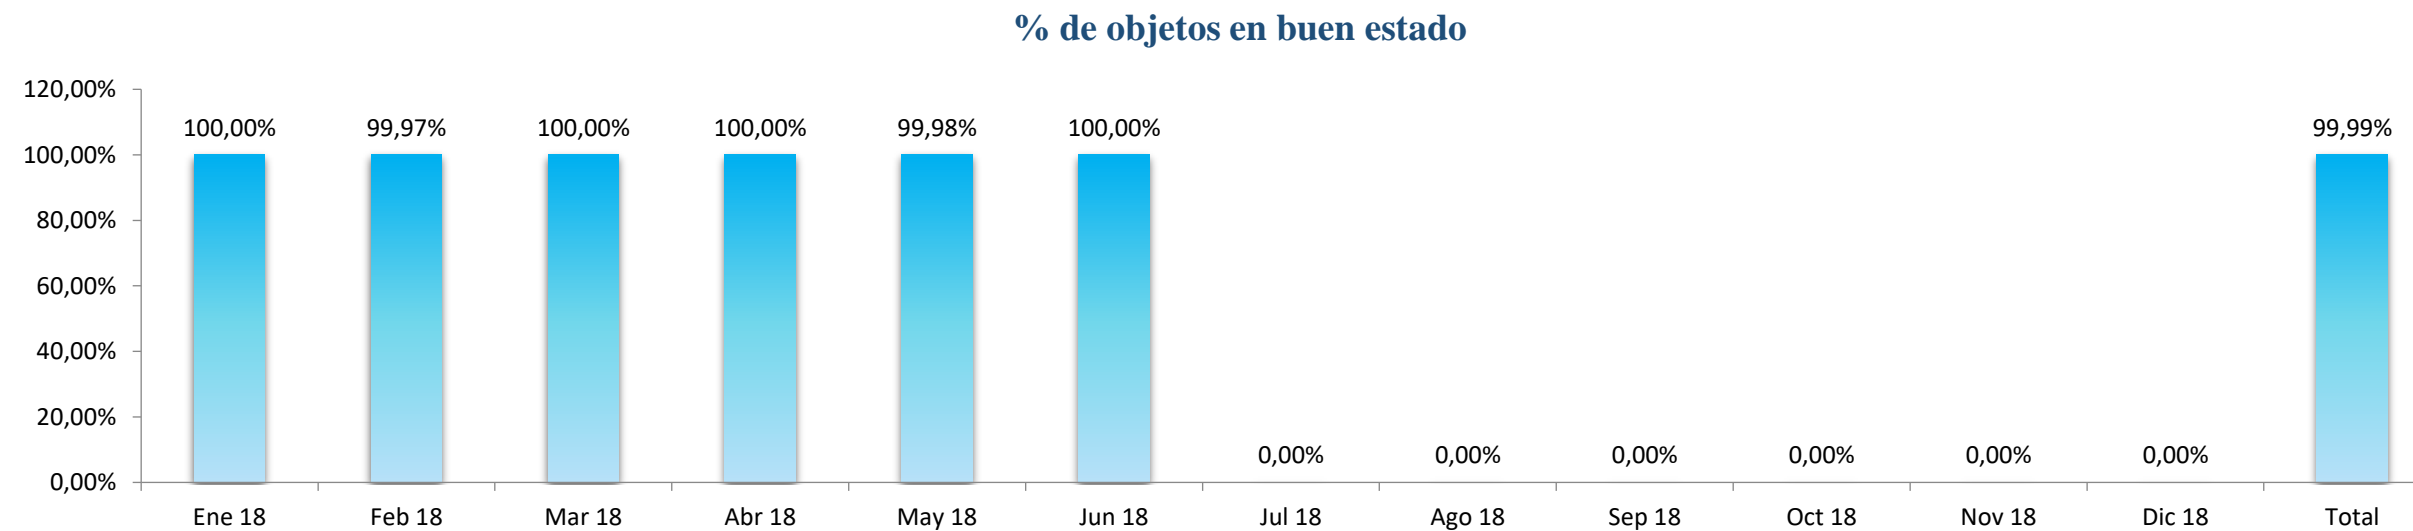

BOLIVARIANO

MENSAJERIA EXPRESA INDICADOR CALIDAD AÑO 2018

Cumplimiento Indicador Mensajeria Expresa - Confiabilidad mensajeria expresa % de objetos en buen estado

	Ene 18	Feb 18	Mar 18	Abr 18	May 18	Jun 18	Jul 18	Ago 18	Sep 18	Oct 18	Nov 18	Dic 18	Total
Total envíos M. Expresa	8.639	8.973	9.794	10.439	10.691	10.478	0	0	0	0	0	0	59.014
# PQR's M. Expresa		3			2								5
Objetos entregados en Buen Estado	8.639	8.970	9.794	10.439	10.689	10.478	0	0	0	0	0	0	59.009
Totales	100,00%	99,97%	100,00%	100,00%	99,98%	100,00%	0,00%	0,00%	0,00%	0,00%	0,00%	0,00%	99,99%