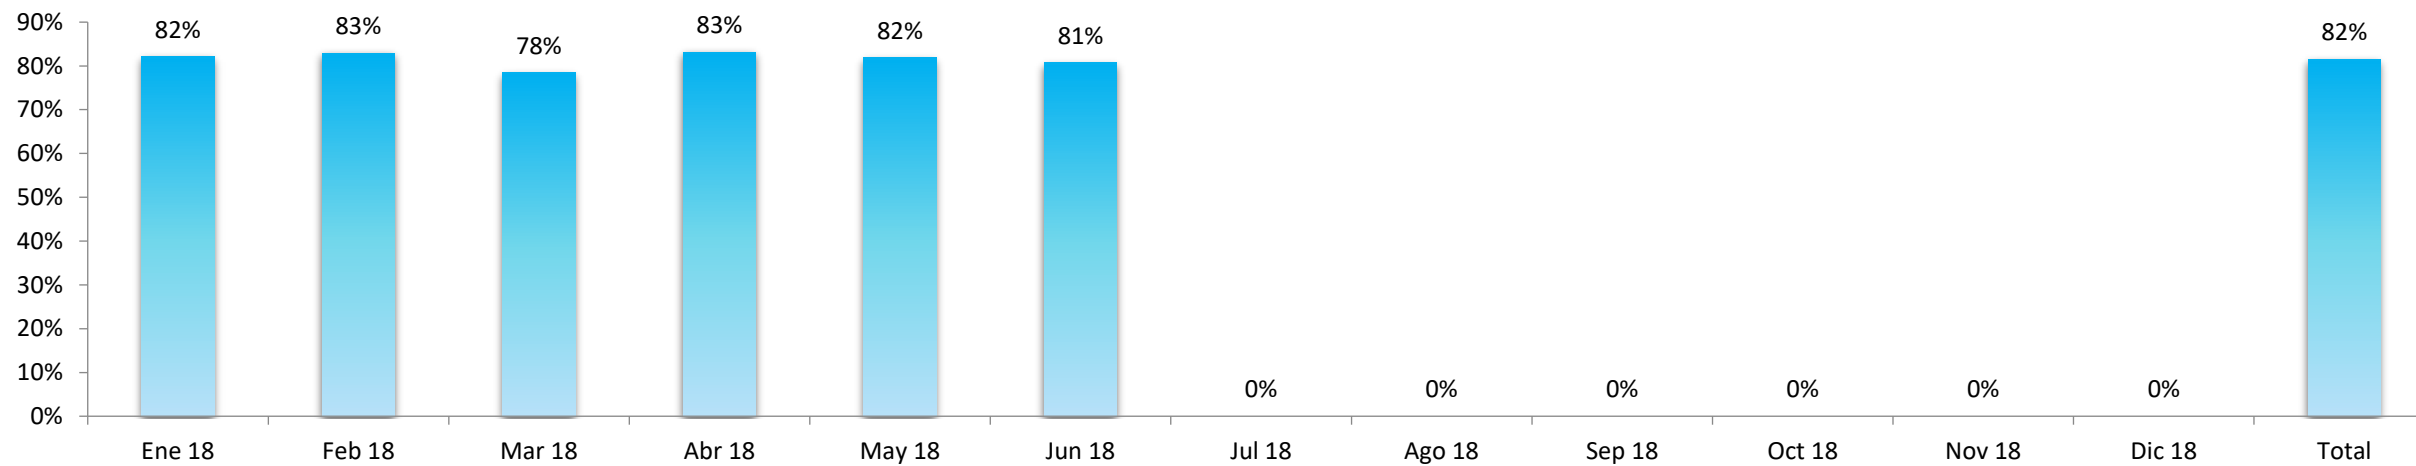

BOLIVARIANO

MENSAJERIA EXPRESA INDICADOR CALIDAD AÑO 2018

Cumplimiento Indicador Tiempos de Entrega para el servicio de Mensajería Expresa Resolución 3095 de 2011 CRC

	Ene 18	Feb 18	Mar 18	Abr 18	May 18	Jun 18	Jul 18	Ago 18	Sep 18	Oct 18	Nov 18	Dic 18	Total
Fecha de Imposición + 48	7.090	7.438	7.685	8.683	8.749	8.457	0	0	0	0	0	0	48.102
Fecha de Imposición + 72	1.549	1.535	2.109	1.756	1.944	2.021	0	0	0	0	0	0	10.914
Totales	8.639	8.973	9.794	10.439	10.693	10.478	0	0	0	0	0	0	59.016

	Ene 18	Feb 18	Mar 18	Abr 18	May 18	Jun 18	Jul 18	Ago 18	Sep 18	Oct 18	Nov 18	Dic 18	Total
Fecha de Imposición + 48	82%	83%	78%	83%	82%	81%							82%
Fecha de Imposición + 72	18%	17%	22%	17%	18%	19%							18%
Totales	100%	100%	100%	100%	100%	100%							100%

Cumplimiento Indicador Tiempos de Entrega para el servicio de Mensajería Expresa Resolución 3095 de 2011 CRC

Fecha de Imposición + 48

BOLIVARIANO

MENSAJERIA EXPRESA INDICADOR CALIDAD AÑO 2018

Cumplimiento Indicador Mensajeria Expresa - Envíos disponibles para entrega en agencia Resolución 3095 de 2011 CRC