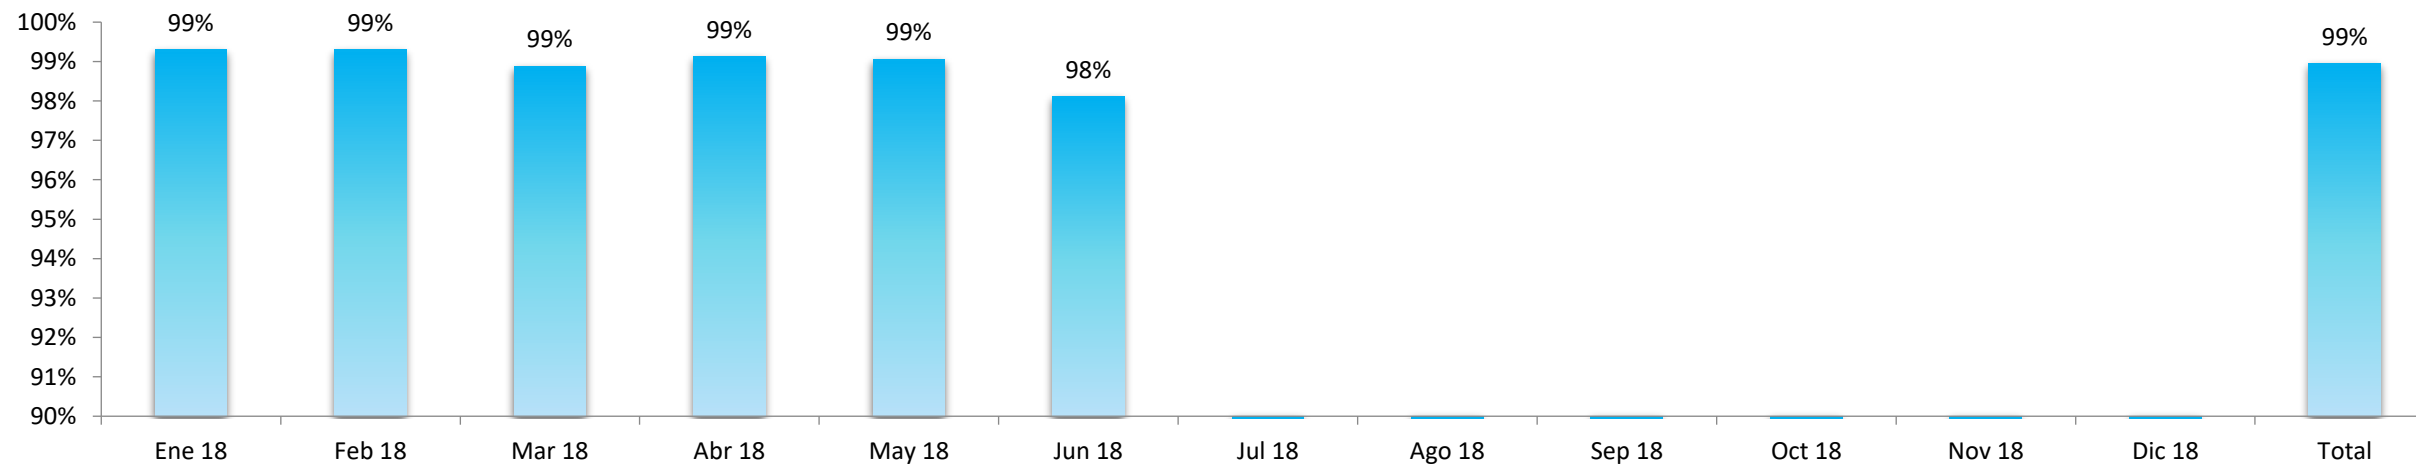

BOLIVARIANO

MENSAJERIA EXPRESA INDICADOR CALIDAD AÑO 2018

Cumplimiento Indicador Mensajeria Expresa - Envíos disponibles para entrega en agencia Resolución 3095 de 2011 CRC

	Ene 18	Feb 18	Mar 18	Abr 18	May 18	Jun 18	Jul 18	Ago 18	Sep 18	Oct 18	Nov 18	Dic 18	Total
Fecha de Imposición + 48	8.547	8.873	9.517	10.347	10.592	10.280	0	0	0	0	0	0	58.156
Fecha de Imposición + 72	60	63	108	92	101	198	0	0	0	0	0	0	622
Totales	8.607	8.936	9.625	10.439	10.693	10.478	0	0	0	0	0	0	58.778

	Ene 18	Feb 18	Mar 18	Abr 18	May 18	Jun 18	Jul 18	Ago 18	Sep 18	Oct 18	Nov 18	Dic 18	Total
Fecha de Imposición + 48	99%	99%	99%	99%	99%	98%							99%
Fecha de Imposición + 72	1%	1%	1%	1%	1%	2%							1%
Totales	100%	100%	100%	100%	100%	100%							100%

Cumplimiento Indicador Mensajeria Expresa - Envíos disponibles para entrega en agencia Resolución 3095 de 2011 CRC

Fecha de Imposición + 48